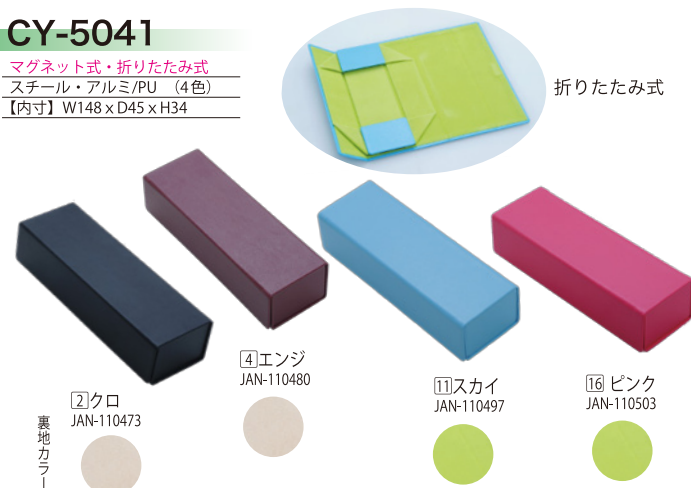

CY-5041

マグネット式・折りたたみ式
スチール・アルミ/PU (4色)
【内寸】 W148 x D45 x H34