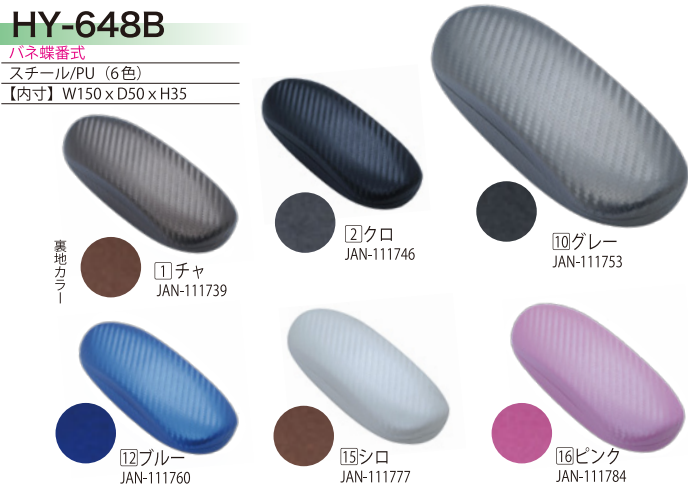

HY-648B

バネ蝶番式
スチール/PU (6色)
【内寸】 W150 x D50 x H35