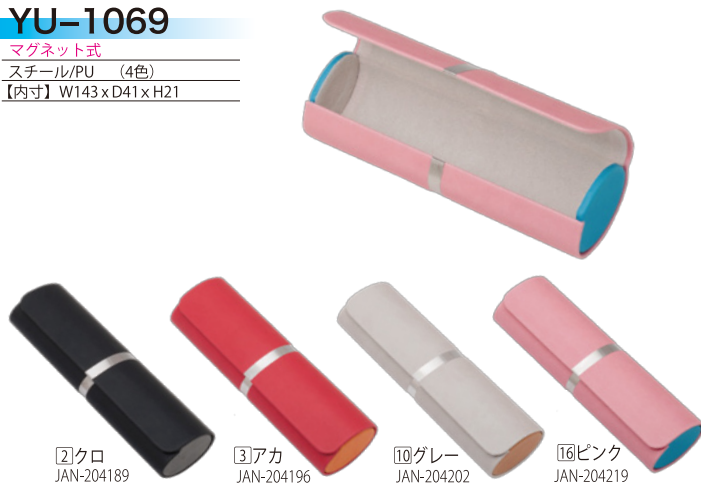

YU-1069

マグネット式

スチール/PU (4色)

【内寸】 W143xD41 x H21