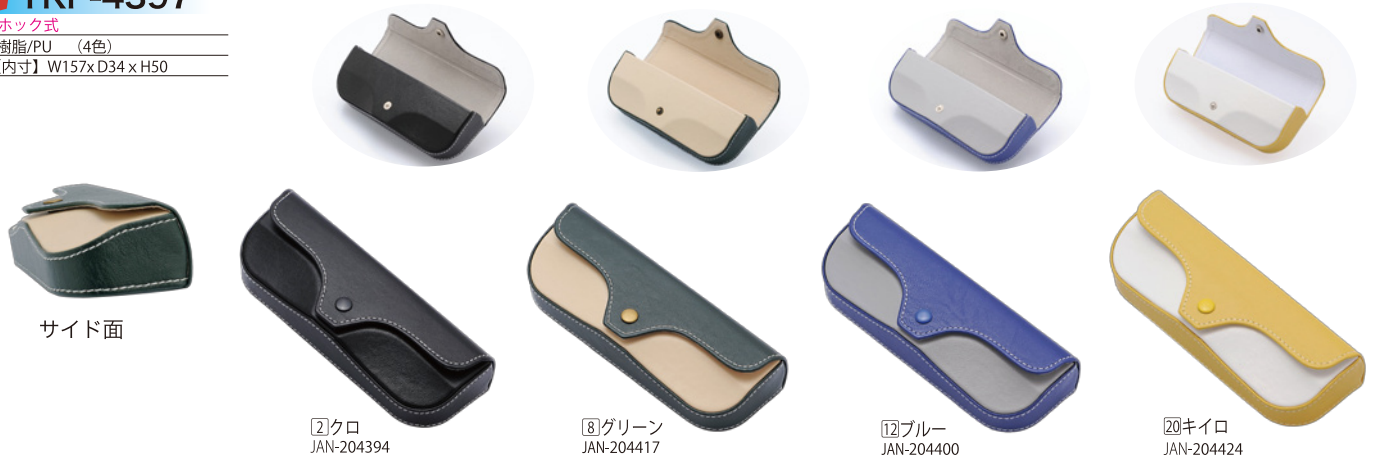

NEW YKP-4397

ホック式

樹脂/PU (4色)

【内寸】 W157xD34 x H50