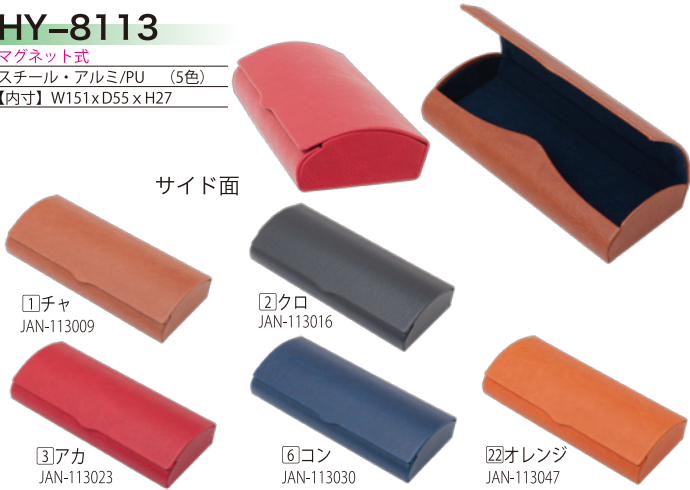

リーズナブルケース

HY-8113

マグネット式
スチール・アルミ/PU (5色)
【内寸】 W151xD55 x H27

サイド面

①チャ
JAN-113009

②クロ
JAN-113016

③アカ
JAN-113023

⑥コン
JAN-113030

②②オレンジ
JAN-113047