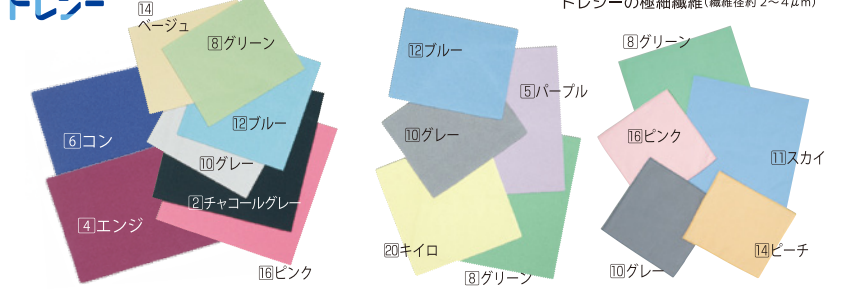

吊り下げ用ディスプレイS
(単色)
【外寸】 W390 x D170 x H760
JAN-700209

吊り下げ用ビニール袋
発注単位：100枚
【外寸】 W110 x D200
JAN-700780

汚れ取れるし洗えるし トレシー®は、東しの超極細繊維 (マイクロファイバー) を使ったクリーニングクロスです。

トレシーZ 日本製	トレシーK 日本製	トレシーA 日本製
(8色) 発注単位：1色100枚	(5色) 発注単位：1色100枚	(5色) 発注単位：1色100枚
15x12 ギザカット	15x12 ギザカット	14x12 縫製
1箱200枚入 名入れ600枚以上	1箱200枚入 名入れ600枚以上	1箱100枚入 名入れ600枚以上
②チャコールグレー JAN-650788 ④エンジ JAN-650917 ⑥コン JAN-650900 ⑧グリーン JAN-650733 ⑩グレー JAN-650740 ⑫ブルー JAN-650757 ⑭ベージュ JAN-650764 ⑯ピンク JAN-650771	⑤パープル JAN-650634 ⑧グリーン JAN-650641 ⑩グレー JAN-650658 ⑫ブルー JAN-650665 ⑳キイロ JAN-650672	⑧グリーン JAN-650511 ⑩グレー JAN-650528 ⑪スカイ JAN-650504 ⑭ピーチ JAN-650535 ⑯ピンク JAN-650542
15x15 ギザカット	15x15 ギザカット	14x14 縫製
1箱200枚入 名入れ600枚以上	1箱200枚入 名入れ600枚以上	1箱100枚入 名入れ600枚以上
②チャコールグレー JAN-650849 ④エンジ JAN-650931 ⑥コン JAN-650924 ⑧グリーン JAN-650795 ⑩グレー JAN-650801 ⑫ブルー JAN-650818 ⑭ベージュ JAN-650825 ⑯ピンク JAN-650832	⑤パープル JAN-650689 ⑧グリーン JAN-650696 ⑩グレー JAN-650702 ⑫ブルー JAN-650719 ⑳キイロ JAN-650726	⑧グリーン JAN-650436 ⑩グレー JAN-650443 ⑪スカイ JAN-650429 ⑭ピーチ JAN-650450 ⑯ピンク JAN-650467
19x19 ギザカット	19x19 ギザカット	19x19 ヒートカット
1箱200枚入 名入れ300枚以上	1箱200枚入 名入れ300枚以上	1包100枚入 名入れ300枚以上
②チャコールグレー JAN-650856 ④エンジ JAN-650955 ⑥コン JAN-650948 ⑧グリーン JAN-650290 ⑩グレー JAN-650306 ⑫ブルー JAN-650313 ⑭ベージュ JAN-650320 ⑯ピンク JAN-650337	⑤パープル JAN-650184 ⑧グリーン JAN-650191 ⑩グレー JAN-650207 ⑫ブルー JAN-650214 ⑳キイロ JAN-650221	⑧グリーン JAN-650146 ⑩グレー JAN-650153 ⑪スカイ JAN-650160 ⑭ピーチ JAN-650559 ⑯ピンク JAN-650177

トレシー用化粧箱 日本製
(単色) JAN-650863

業務用トレシーZ 30x30 日本製
縫製 (3色)