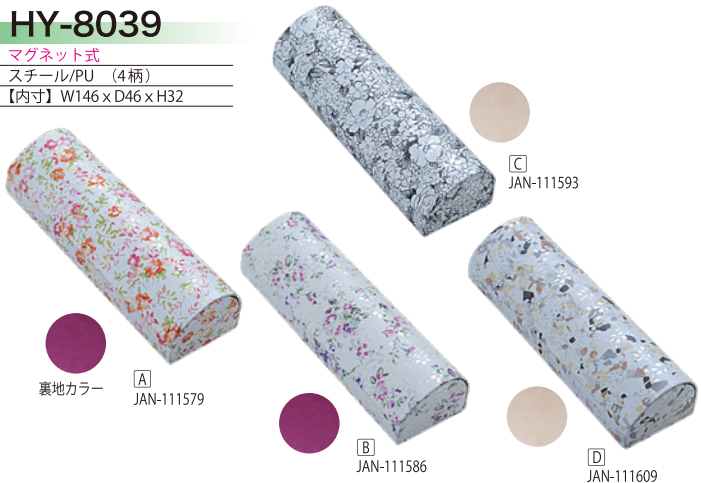

HY-8039

マグネット式
スチール/PU (4柄)
【内寸】 W146 x D46 x H32

裏地カラー

A
JAN-111579

B
JAN-111586

C
JAN-111593

D
JAN-111609