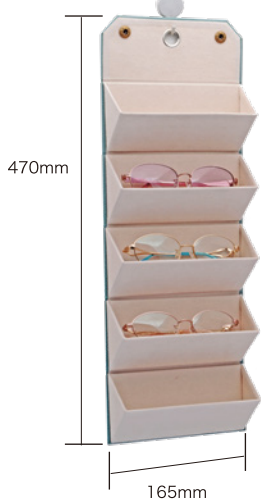

お部屋のディスプレイとしてご利用下さい

SIZE

⑧ グリーン
JAN-204257