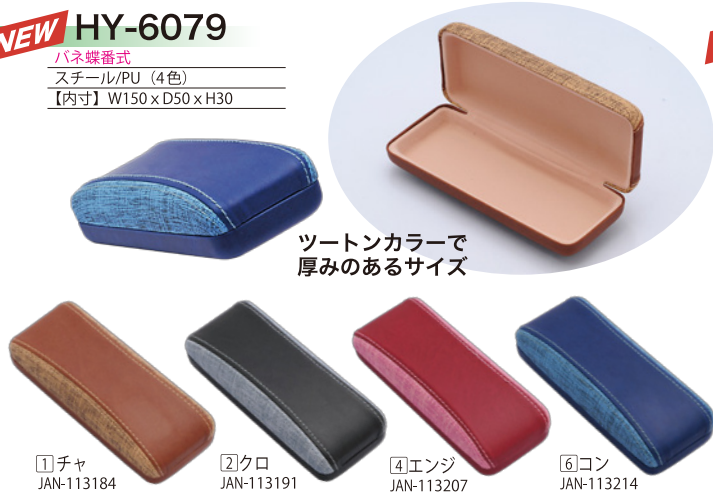

NEW HY-6079

バネ蝶番式
スチール/PU (4色)
【内寸】 W150 x D50 x H30