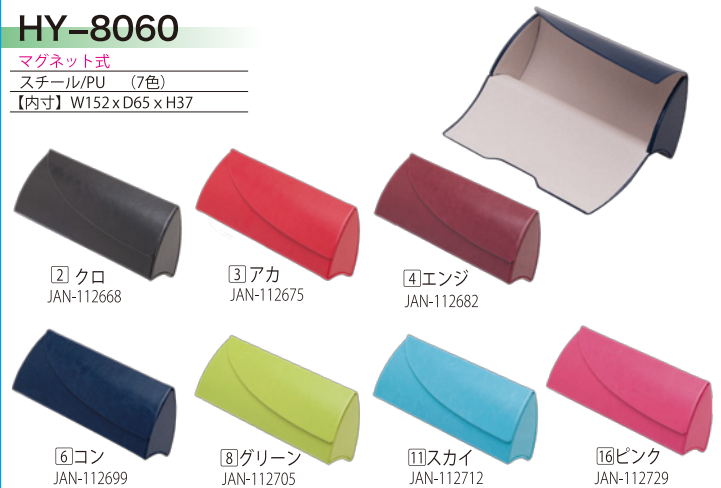

HY-8060

マグネット式
スチール/PU (7色)
【内寸】 W152 x D65 x H37