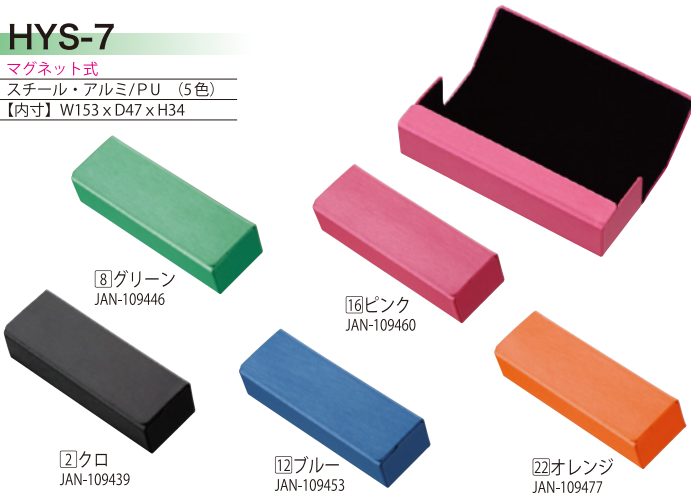

HYS-7

マグネット式
スチール・アルミ/PU (5色)
【内寸】 W153 x D47 x H34